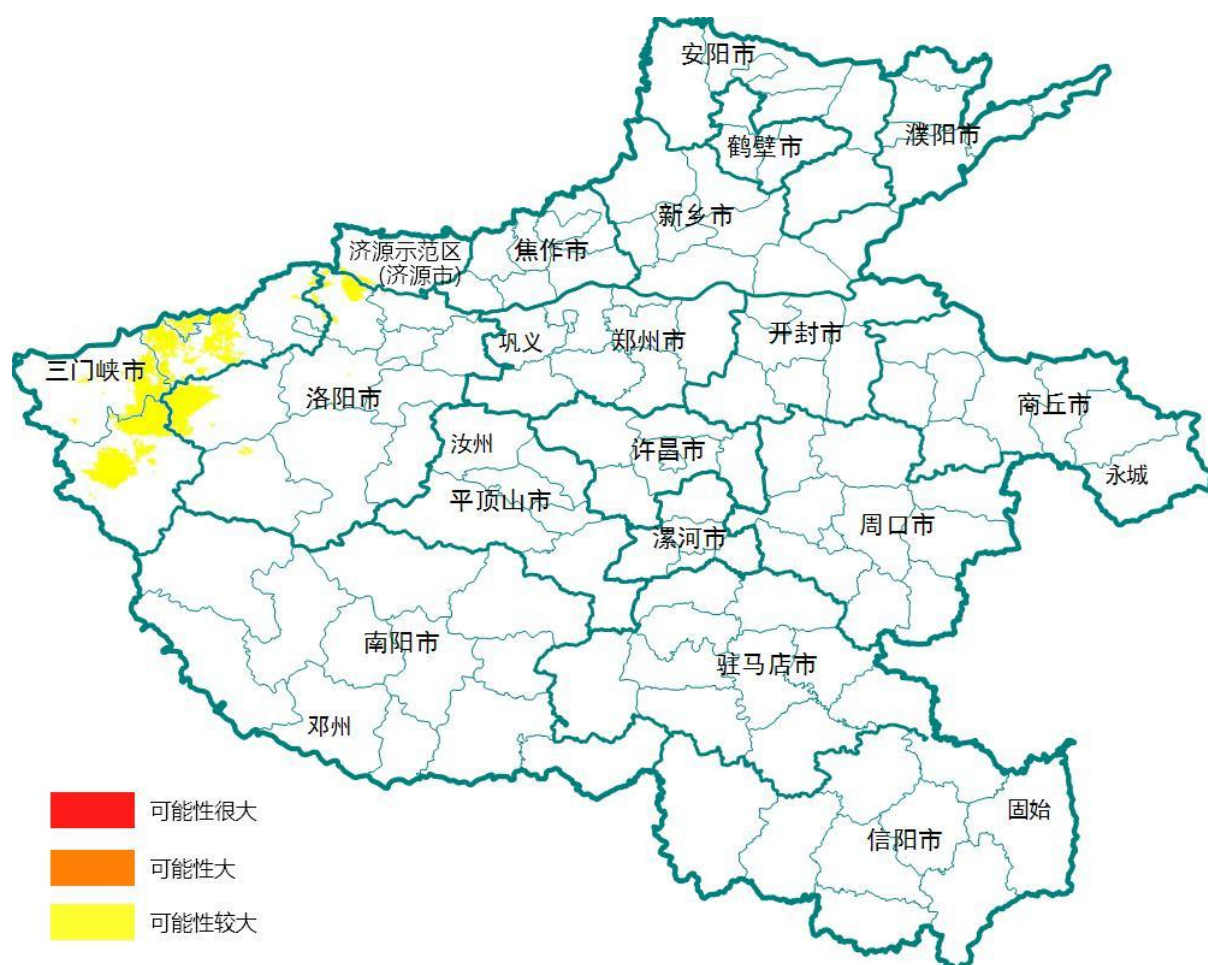

3. 各责任单位要加大对隐患点以外的山边、塬边、沟边的村庄，切坡建房、交通干线、重要管线、旅游景区、学校周边等重点部位排查巡查。如遇紧急情况，立即采取封闭、撤离等措施。

4. 加强值班值守，做好突发地质灾害应急处置准备。一旦发现地质灾害灾情和险情，立即启动应急响应，做好灾情、险情处置。

2023年8月22日