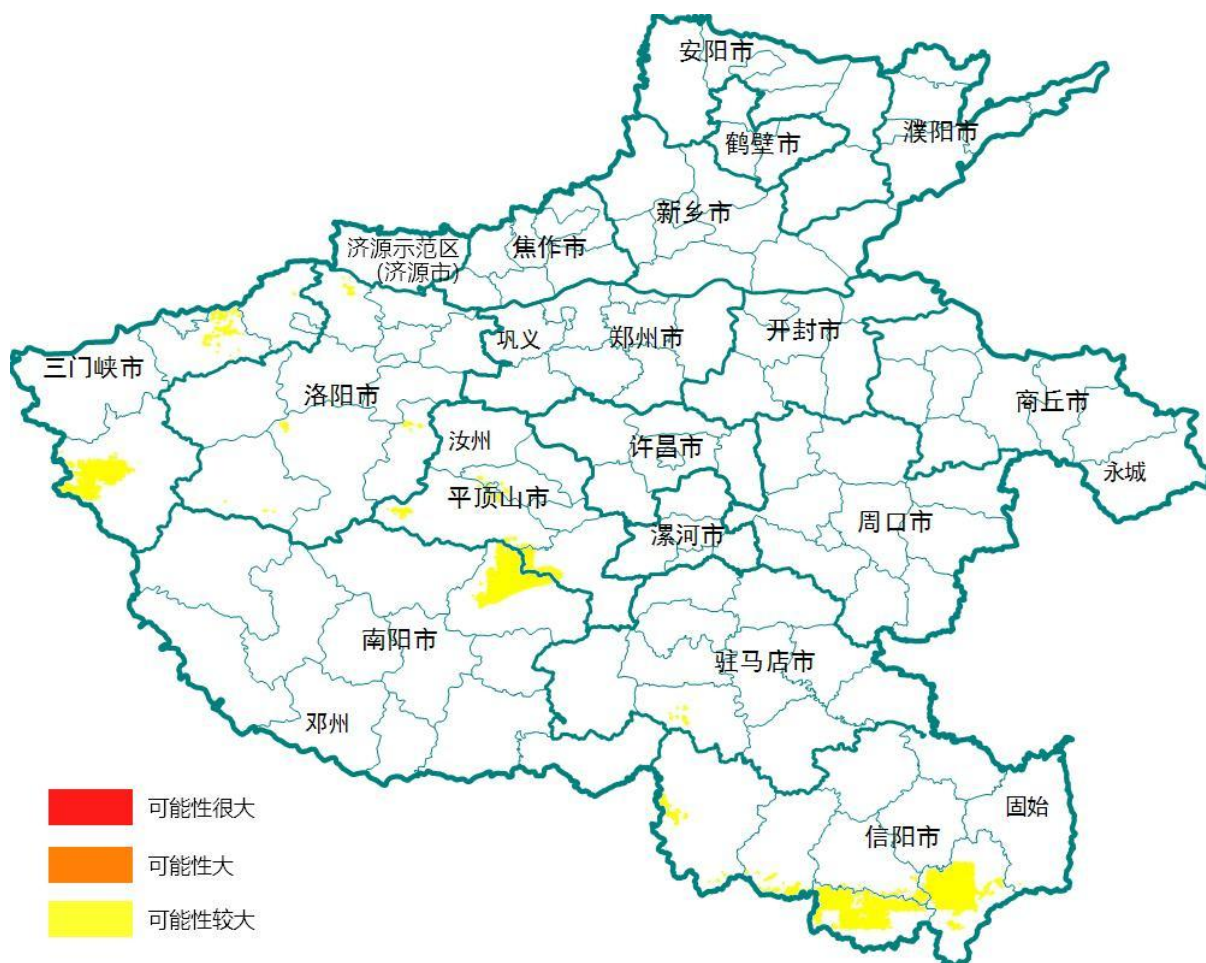

地质灾害气象风险预警

(2023年9月19日 第66期)

河南省自然资源厅 河南省气象局

联合发布

地质灾害气象风险黄色预警

一、区域地质灾害气象风险预警

2023年9月19日20时至9月20日20时：

地质灾害黄色预警地区：豫西黄土地区、伏牛山区，豫南桐柏山、大别山区，发生崩塌、滑坡、泥石流地质灾害的可能性较大。

二、县（市）地质灾害气象风险预警

黄色预警区域：包括洛阳，平顶山，三门峡，南阳，信阳，驻马店6个省辖市，21个县（市、区）。具体如下：

洛阳新安县、伊川县、汝阳县、嵩县、栾川县，平顶山宝丰县、鲁山县、叶县，三门峡陕州区、渑池县、灵宝市、卢氏县，南阳方城县，信阳浉河区、平桥区、固始县、罗山县、光山县、商城县、新县，驻马店确山县，发生地质灾害的可能性较大。

三、防范建议

1. 密切关注雨情信息，协同气象部门动态研判地质灾害风险，

将预警信息及时发送到村、到户、到人。

2. 加强对地质灾害隐患点巡查排查。

3. 各责任单位要加大对隐患点以外的山边、塬边、沟边的村庄，切坡建房、交通干线、重要管线、旅游景区、学校周边等重点部位排查巡查。如遇紧急情况，立即采取封闭、撤离等措施。

4. 加强值班值守，做好突发地质灾害应急处置准备。一旦发现地质灾害灾情和险情，立即启动应急响应，做好灾情、险情处置。

2023年9月19日