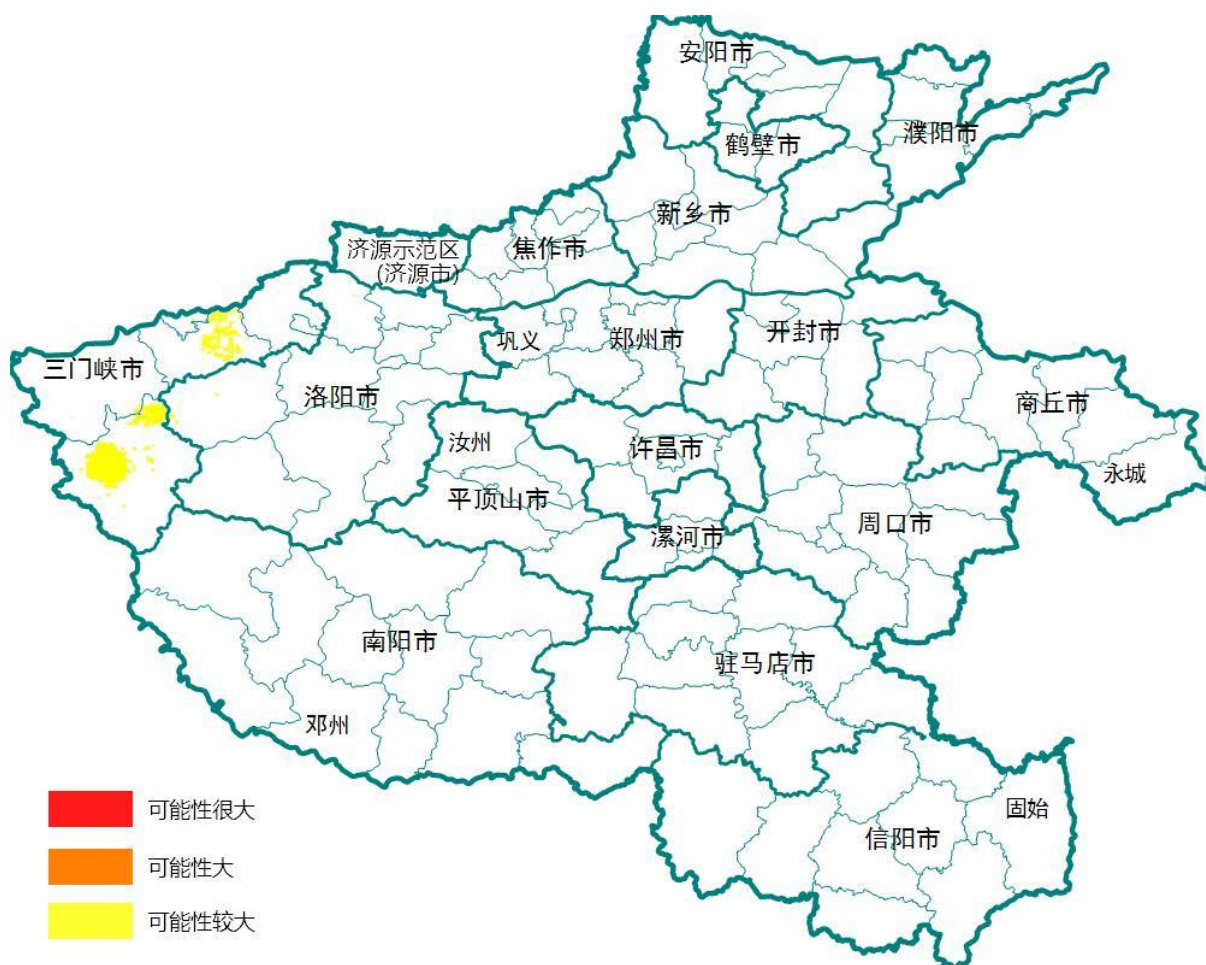

庄，切坡建房、交通干线、重要管线、旅游景区、学校周边等重点部位排查巡查。如遇紧急情况，立即采取封闭、撤离等措施。

4. 加强值班值守，做好突发地质灾害应急处置准备。一旦发现地质灾害灾情和险情，立即启动应急响应，做好灾情、险情处置。

2023年8月24日