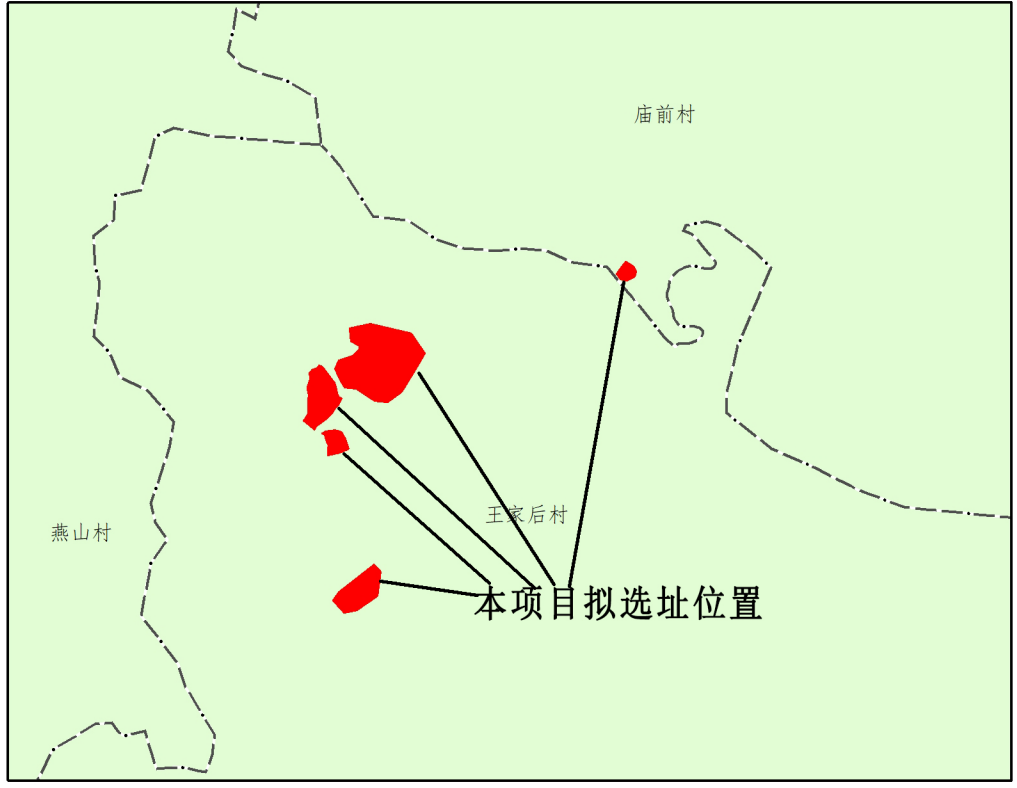

# 三门峡锦江博大矿业公司王古洞铝土矿资源开发利用项目拟选址位置图

注：本次三门峡锦江博大矿业公司王古洞铝土矿资源开发利用项目拟选址位置位于三门峡市陕州区王家后乡王家后村和庙前村。

1:200000

拟选址位置局部放大图

## 图例

- 县界
- 乡界
- 村界