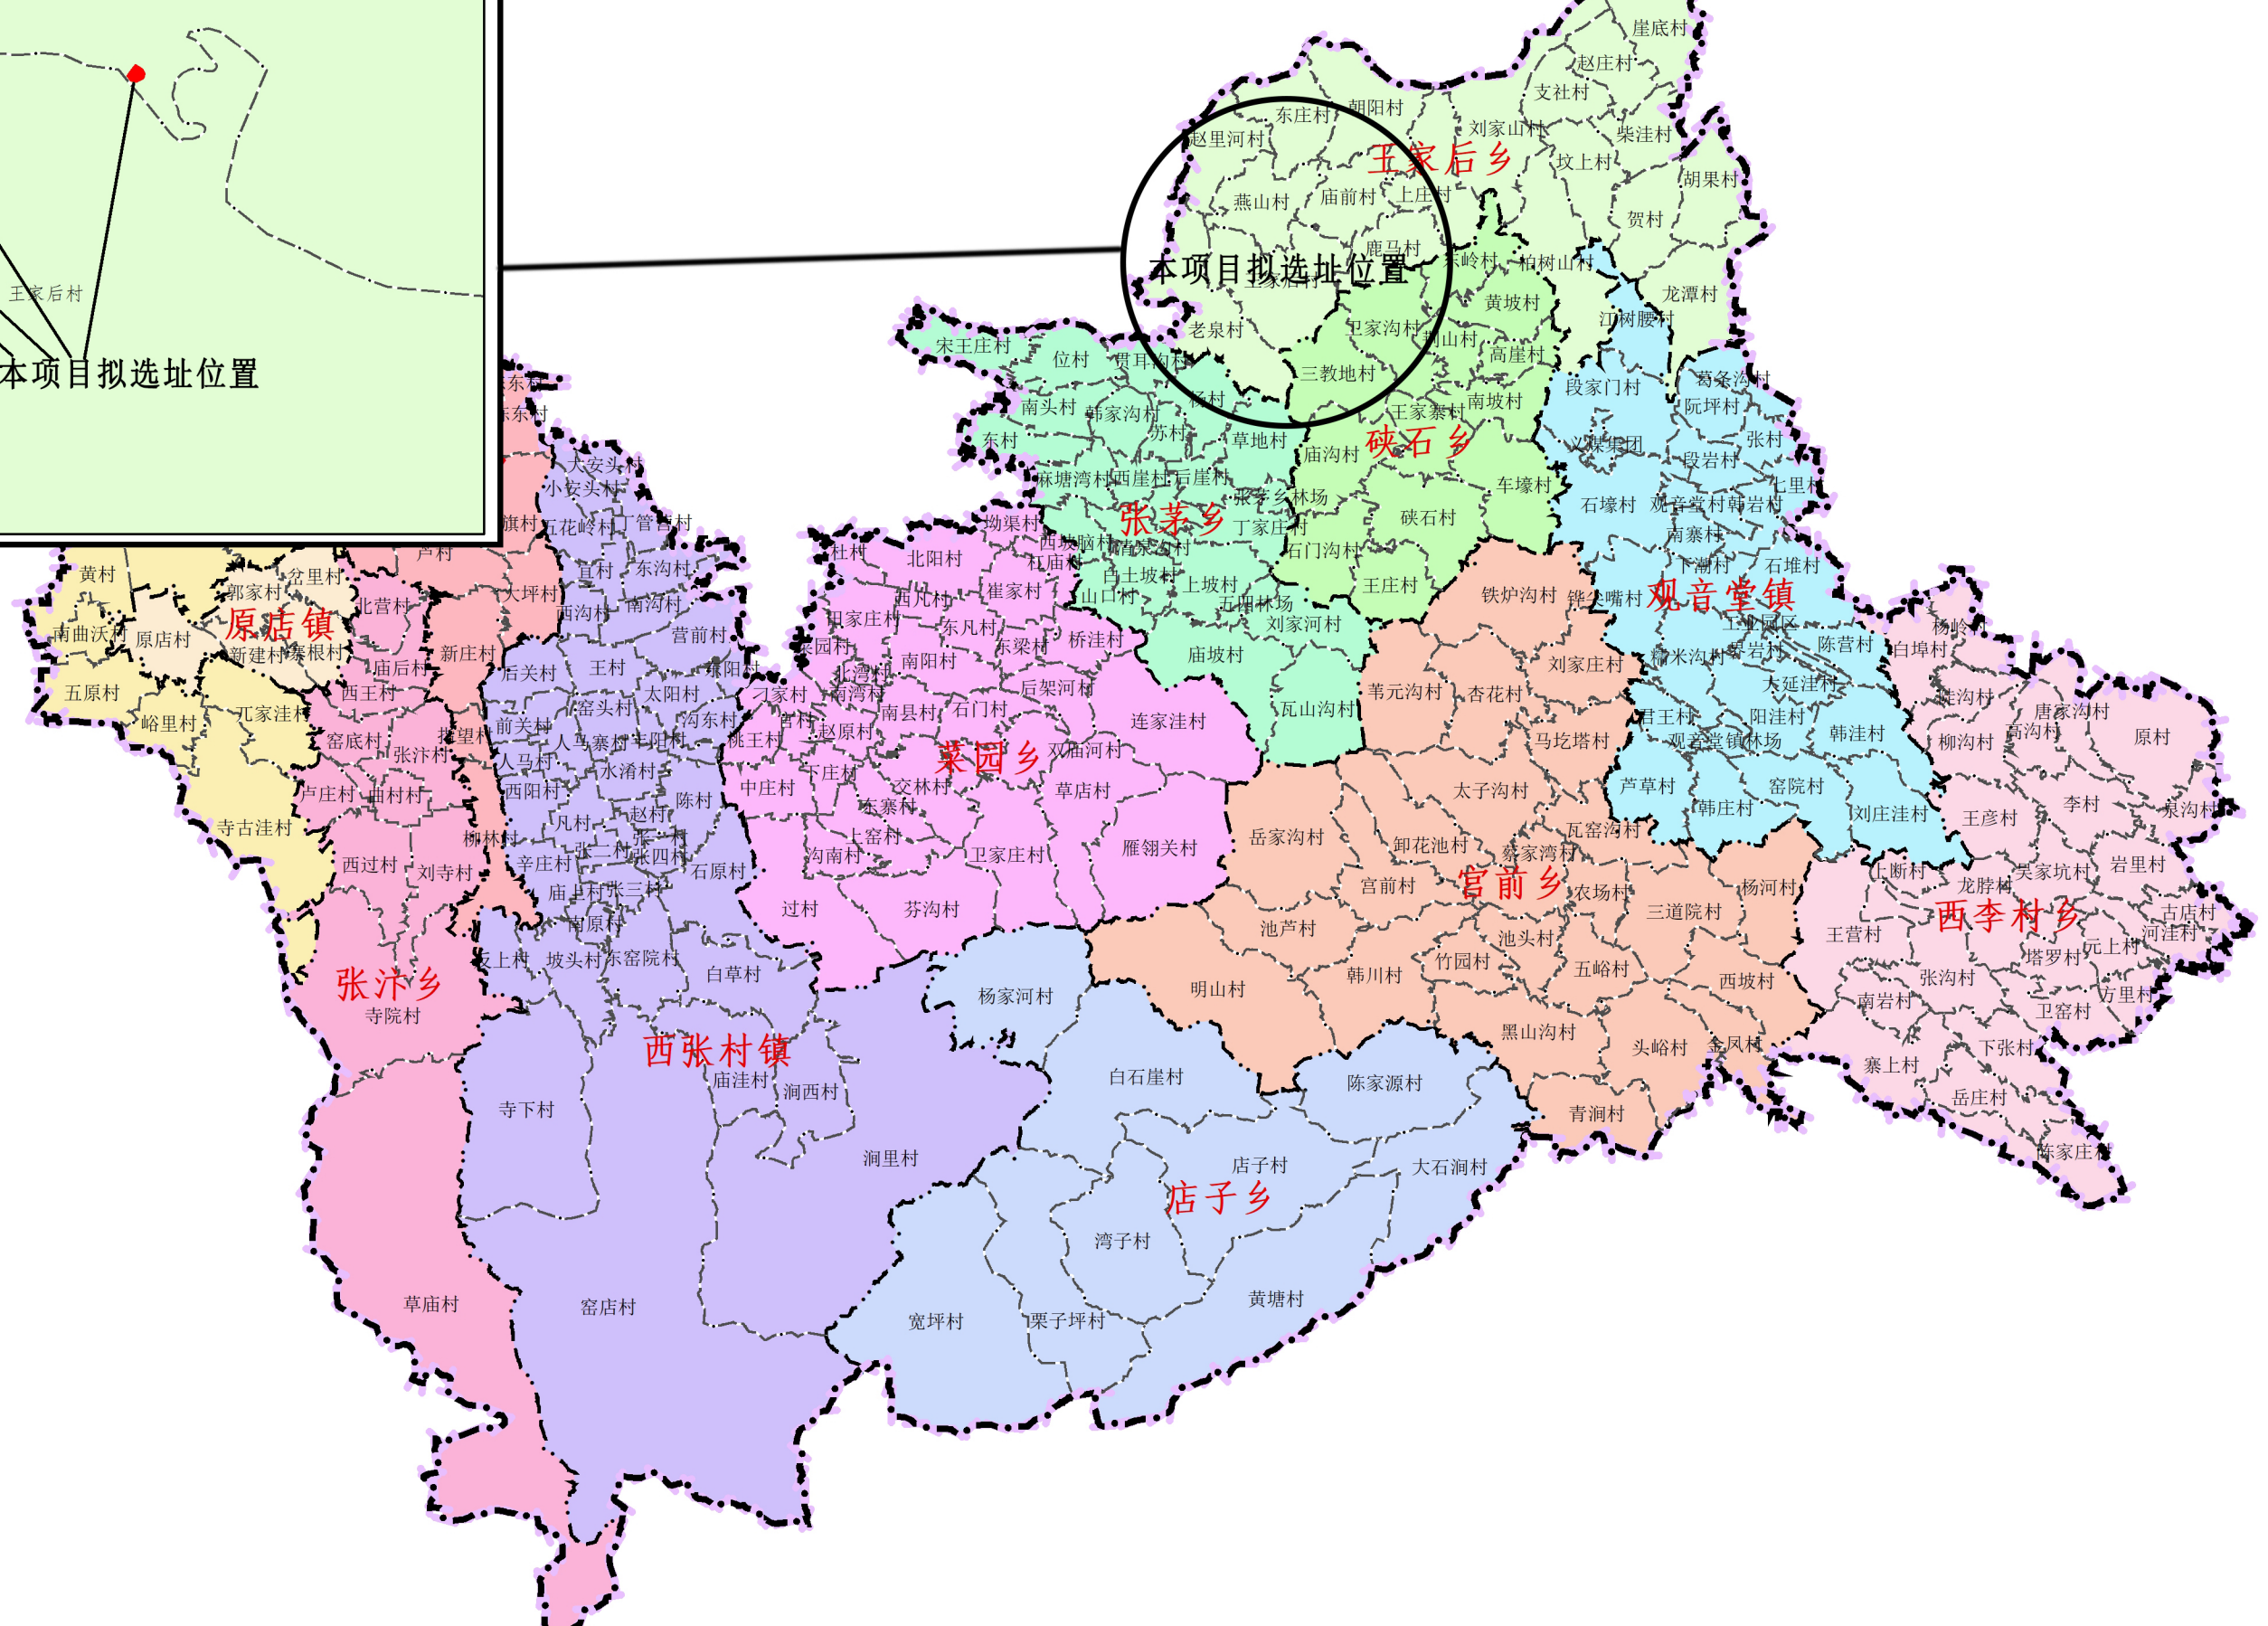

# 三门峡锦江博大矿业公司王古洞铝土矿资源开发利用项目拟选址位置图

注：本次三门峡锦江博大矿业公司王古洞铝土矿资源开发利用项目拟选址位置位于三门峡市陕州区王家后乡王家后村和庙前村。

1:200000

拟选址位置局部放大图

## 图例

- 县界
- 乡界
- 村界